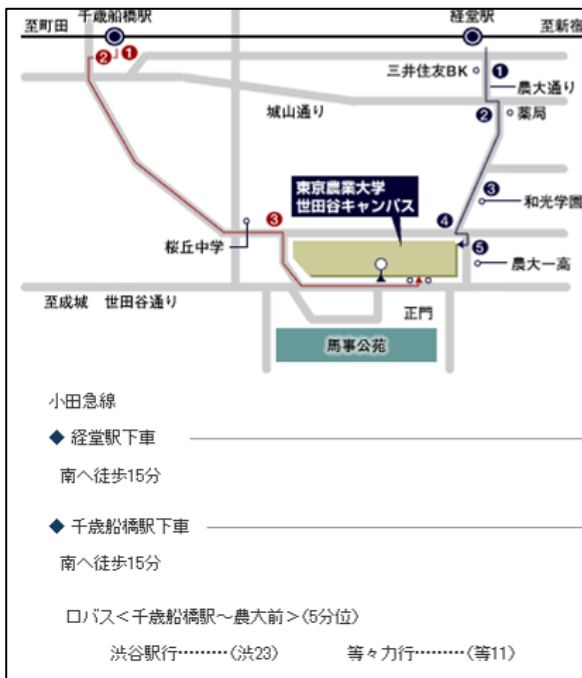

# 会場のご案内

東京農業大学 世田谷キャンパス 1号館 210号教室  
〒156-8502 東京都世田谷区桜丘 1-1-1

会場

## バスでお越しの場合

- < 渋谷駅～農大前 > (30分位)
- 小田急バス
- 成城学園前駅西口行 (渋24)
- 調布駅南口行 (渋26)
- 東急バス
- 成城学園前駅西口行 (渋24)
- 祖師ヶ谷大蔵駅行 (渋23)
- < 田園調布駅～農大前 > (30分位)

## 電車でお越しの場合

小田急線 経堂駅 もしくは千歳船橋駅より

東急田園都市線 用賀駅より